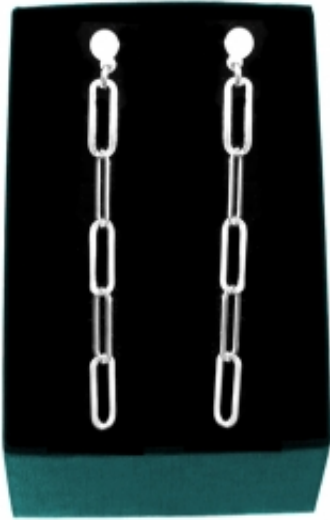

Link do produktu: <https://www.earkadia.pl/kolczyki-dlugie-spinacz-srebro-925-p-2475.html>

Kolczyki długie spinacz srebro 925

Cena	64,90 zł
Dostępność	Dostępny
Czas wysyłki	24 godziny

Opis produktu

PIĘKNE, DŁUGIE KOLCZYKI SPINACZ SREBRO 925.

Oferujemy Państwu długie kolczyki na wygodnych sztyftach z zawieszkami w kształcie łańcuszka o splocie typu spinacz. Kolczyki wykonane są w całości ze srebra próby 925.

Produkt zapakowany w eleganckie pudełko oraz opatrzony metką jubilerską.

Parametry:

Typ splotu: Spinacz

Szerokość splotu: ~3,7 mm

Całkowita długość kolczyków: ~5,3 cm

Rodzaj bigla: Sztyft na podwieszkę

Waga: ~1,2 g

Surowiec: Srebro 925

Wyrób polski